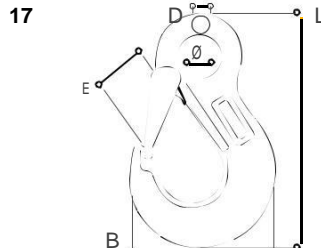

Grade 80 Accessoires / Grade 80 Zubehör

16. Crochets à oeil raccourcis / 17. Crochets à oeil avec
Ösenhaken

linguet / Ösenhaken mit
Schnapp-Verriegelung

18. Crochets de fonderie
à chape / Gabelkopf
Gießerei Haken

16		Crochets à oeil raccourcis / Ösenhaken						
Item no.	WLL (ton)	E	Dimensions / Abmessungen (mm)		R	L	Weight (kg)	
			Ø	H				
YE.8.041.06	1.12	8.00	13.50	16.00	51.00	75.00	0.14	
YE.8.041.16	8.00	19.20	30.00	45.70	104.00	169.00	2.20	
YE.8.041.20	12.50	24.00	37.00	56.00	140.00	219.00	4.60	
YE.8.041.22	15.00	28.00	44.00	68.00	165.00	259.00	8.20	
YE.8.041.26	21.20	30.00	41.00	77.00	188.50	298.00	9.80	
YE.8.041.32	31.50	38.00	57.00	95.00	228.00	361.00	19.40	

17		Crochets à oeil avec linguet / Ösenhaken mit Schnapp-Verriegelung						
Item no.	WLL (ton)	Ø	Dimensions / Abmessungen (mm)			B	L	Weight (kg)
			D	E	H			
YE.8.044.06	1.12	20.5	9.0	18.5	20.0	68.0	109.0	0.3
YE.8.044.08	2.00	25.0	11.0	22.0	27.0	84.0	133.5	0.55
YE.8.044.10	3.15	34.0	14.0	28.0	33.0	102.5	167.5	1.05
YE.8.044.13	5.30	42.5	17.5	35.0	40.0	128.5	207.5	1.75
YE.8.044.16	8.00	52.0	22.0	43.0	48.0	156.5	253.0	3.2
YE.8.044.20	12.50	62.0	26.0	51.5	56.0	187.0	300.0	5.3

18		Crochets de fonderie à chape / Gabelkopf Gießerei Haken						
Item no.	WLL (ton)	A	Dimensions / Abmessungen (mm)			E	L	Weight (kg)
			B	M				
YE.8.048.08	2.00	9.50	37.00	128.00	63.40	161.00	1.10	
YE.8.048.10	3.15	13.00	49.00	156.00	76.90	199.00	2.50