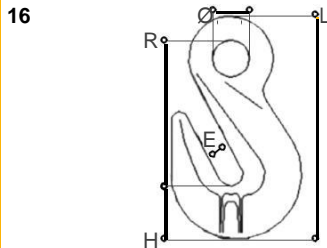

Grade 80 Toebehoren / Grade 80 Accessories

**16. Inkort ooghaken /
Eye grab hooks**

**17. Ooghaken met klep / Eye
sling hooks with latch**

**18. Gieterij gaffelhaken
/ Clevis foundry hooks**

16		Inkort ooghaken / Eye grab hooks Afmetingen / Dimensions						
Item no.	WLL (ton)	E	Ø	H	R	L	Weight (kg)	
YE.8.041.06	1.12	8.00	13.50	16.00	51.00	75.00	0.14	
YE.8.041.16	8.00	19.20	30.00	45.70	104.00	169.00	2.20	
YE.8.041.20	12.50	24.00	37.00	56.00	140.00	219.00	4.60	
YE.8.041.22	15.00	28.00	44.00	68.00	165.00	259.00	8.20	
YE.8.041.26	21.20	30.00	41.00	77.00	188.50	298.00	9.80	
YE.8.041.32	31.50	38.00	57.00	95.00	228.00	361.00	19.40	

17		Ooghaken met klep / Eye sling hooks Afmetingen / Dimensions						
Item no.	WLL (ton)	Ø	D	E	H	B	L	Weight (kg)
YE.8.044.06	1.12	20.5	9.0	18.5	20.0	68.0	109.0	0.3
YE.8.044.08	2.00	25.0	11.0	22.0	27.0	84.0	133.5	0.55
YE.8.044.10	3.15	34.0	14.0	28.0	33.0	102.5	167.5	1.05
YE.8.044.13	5.30	42.5	17.5	35.0	40.0	128.5	207.5	1.75
YE.8.044.16	8.00	52.0	22.0	43.0	48.0	156.5	253.0	3.2
YE.8.044.20	12.50	62.0	26.0	51.5	56.0	187.0	300.0	5.3

16		Crochets à oeil raccourcis / Ösenhaken						
Item no.	WLL (ton)	E	Dimensions / Abmessungen (mm)		R	L	Weight (kg)	
			Ø	H				
YE.8.041.06	1.12	8.00	13.50	16.00	51.00	75.00	0.14	
YE.8.041.16	8.00	19.20	30.00	45.70	104.00	169.00	2.20	
YE.8.041.20	12.50	24.00	37.00	56.00	140.00	219.00	4.60	
YE.8.041.22	15.00	28.00	44.00	68.00	165.00	259.00	8.20	
YE.8.041.26	21.20	30.00	41.00	77.00	188.50	298.00	9.80	
YE.8.041.32	31.50	38.00	57.00	95.00	228.00	361.00	19.40	