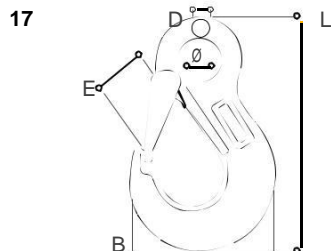

Grade 80 Toebehoren / Grade 80 Accessories

**16. Inkort ooghaken /
Eye grab hooks**

**17. Ooghaken met klep / Eye
sling hooks with latch**

**18. Gieterij gaffelhaken
/ Clevis foundry hooks**

16		Inkort ooghaken / Eye grab hooks Afmetingen / Dimensions						
Item no.	WLL (ton)	E	Ø	H	R	L	Weight (kg)	
YE.8.041.06	1.12	8.00	13.50	16.00	51.00	75.00	0.14	
YE.8.041.16	8.00	19.20	30.00	45.70	104.00	169.00	2.20	
YE.8.041.20	12.50	24.00	37.00	56.00	140.00	219.00	4.60	
YE.8.041.22	15.00	28.00	44.00	68.00	165.00	259.00	8.20	
YE.8.041.26	21.20	30.00	41.00	77.00	188.50	298.00	9.80	
YE.8.041.32	31.50	38.00	57.00	95.00	228.00	361.00	19.40	

17		Ooghaken met klep / Eye sling hooks Afmetingen / Dimensions						
Item no.	WLL (ton)	Ø	D	E	H	B	L	Weight (kg)
YE.8.044.06	1.12	20.5	9.0	18.5	20.0	68.0	109.0	0.3
YE.8.044.08	2.00	25.0	11.0	22.0	27.0	84.0	133.5	0.55
YE.8.044.10	3.15	34.0	14.0	28.0	33.0	102.5	167.5	1.05
YE.8.044.13	5.30	42.5	17.5	35.0	40.0	128.5	207.5	1.75
YE.8.044.16	8.00	52.0	22.0	43.0	48.0	156.5	253.0	3.2
YE.8.044.20	12.50	62.0	26.0	51.5	56.0	187.0	300.0	5.3

18		Gieterij gaffelhaken / Clevis foundry hooks Afmetingen / Dimensions					
Item no.	WLL (ton)	A	B	M	E	L	Weight (kg)
YE.8.048.08	2.00	9.50	37.00	128.00	63.40	161.00	1.10
YE.8.048.10	3.15	13.00	49.00	156.00	76.90	199.00	2.50

17		Crochets à oeil avec linguet / Ösenhaken mit Schnapp-Verriegelung						
Item no.	WLL (ton)	Ø	Dimensions / Abmessungen (mm)			B	L	Weight (kg)
			D	E	H			
YE.8.044.06	1.12	20.5	9.0	18.5	20.0	68.0	109.0	0.3
YE.8.044.08	2.00	25.0	11.0	22.0	27.0	84.0	133.5	0.55
YE.8.044.10	3.15	34.0	14.0	28.0	33.0	102.5	167.5	1.05
YE.8.044.13	5.30	42.5	17.5	35.0	40.0	128.5	207.5	1.75
YE.8.044.16	8.00	52.0	22.0	43.0	48.0	156.5	253.0	3.2
YE.8.044.20	12.50	62.0	26.0	51.5	56.0	187.0	300.0	5.3