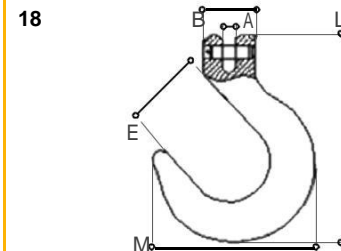

Grade 80 Toebehoren / Grade 80 Accessories

**16. Inkort ooghaken /
Eye grab hooks**

**17. Ooghaken met klep / Eye
sling hooks with latch**

**18. Gieterij gaffelhaken
/ Clevis foundry hooks**

16		Inkort ooghaken / Eye grab hooks Afmetingen / Dimensions						
Item no.	WLL (ton)	E	Ø	H	R	L	Weight (kg)	
YE.8.041.06	1.12	8.00	13.50	16.00	51.00	75.00	0.14	
YE.8.041.16	8.00	19.20	30.00	45.70	104.00	169.00	2.20	
YE.8.041.20	12.50	24.00	37.00	56.00	140.00	219.00	4.60	
YE.8.041.22	15.00	28.00	44.00	68.00	165.00	259.00	8.20	
YE.8.041.26	21.20	30.00	41.00	77.00	188.50	298.00	9.80	
YE.8.041.32	31.50	38.00	57.00	95.00	228.00	361.00	19.40	

17		Ooghaken met klep / Eye sling hooks Afmetingen / Dimensions						
Item no.	WLL (ton)	Ø	D	E	H	B	L	Weight (kg)
YE.8.044.06	1.12	20.5	9.0	18.5	20.0	68.0	109.0	0.3
YE.8.044.08	2.00	25.0	11.0	22.0	27.0	84.0	133.5	0.55
YE.8.044.10	3.15	34.0	14.0	28.0	33.0	102.5	167.5	1.05
YE.8.044.13	5.30	42.5	17.5	35.0	40.0	128.5	207.5	1.75
YE.8.044.16	8.00	52.0	22.0	43.0	48.0	156.5	253.0	3.2
YE.8.044.20	12.50	62.0	26.0	51.5	56.0	187.0	300.0	5.3

17		Crochets à oeil avec linguet / Ösenhaken mit Schnapp-Verriegelung						
Item no.	WLL (ton)	Ø	Dimensions / Abmessungen (mm)			B	L	Weight (kg)
			D	E	H			
YE.8.044.06	1.12	20.5	9.0	18.5	20.0	68.0	109.0	0.3
YE.8.044.08	2.00	25.0	11.0	22.0	27.0	84.0	133.5	0.55
YE.8.044.10	3.15	34.0	14.0	28.0	33.0	102.5	167.5	1.05
YE.8.044.13	5.30	42.5	17.5	35.0	40.0	128.5	207.5	1.75
YE.8.044.16	8.00	52.0	22.0	43.0	48.0	156.5	253.0	3.2
YE.8.044.20	12.50	62.0	26.0	51.5	56.0	187.0	300.0	5.3