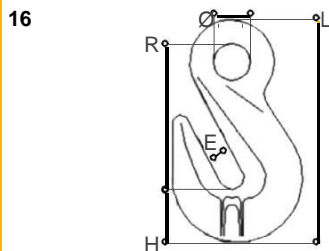

Grade 80 Toebehoren / Grade 80 Accessories

**16. Inkort ooghaken /
Eye grab hooks**

**17. Ooghaken met klep / Eye
sling hooks with latch**

**18. Gieterij gaffelhaken
/ Clevis foundry hooks**

16		Inkort ooghaken / Eye grab hooks Afmetingen / Dimensions						
Item no.	WLL (ton)	E	Ø	H	R	L	Weight (kg)	
YE.8.041.06	1.12	8.00	13.50	16.00	51.00	75.00	0.14	
YE.8.041.16	8.00	19.20	30.00	45.70	104.00	169.00	2.20	
YE.8.041.20	12.50	24.00	37.00	56.00	140.00	219.00	4.60	
YE.8.041.22	15.00	28.00	44.00	68.00	165.00	259.00	8.20	
YE.8.041.26	21.20	30.00	41.00	77.00	188.50	298.00	9.80	
YE.8.041.32	31.50	38.00	57.00	95.00	228.00	361.00	19.40	

17		Ooghaken met klep / Eye sling hooks Afmetingen / Dimensions						
Item no.	WLL (ton)	Ø	D	E	H	B	L	Weight (kg)
YE.8.044.06	1.12	20.5	9.0	18.5	20.0	68.0	109.0	0.3
YE.8.044.08	2.00	25.0	11.0	22.0	27.0	84.0	133.5	0.55
YE.8.044.10	3.15	34.0	14.0	28.0	33.0	102.5	167.5	1.05
YE.8.044.13	5.30	42.5	17.5	35.0	40.0	128.5	207.5	1.75
YE.8.044.16	8.00	52.0	22.0	43.0	48.0	156.5	253.0	3.2
YE.8.044.20	12.50	62.0	26.0	51.5	56.0	187.0	300.0	5.3

16		Crochets à oeil raccourcis / Ösenhaken						
Item no.	WLL (ton)	E	Dimensions / Abmessungen (mm)		R	L	Weight (kg)	
			Ø	H				
YE.8.041.06	1.12	8.00	13.50	16.00	51.00	75.00	0.14	
YE.8.041.16	8.00	19.20	30.00	45.70	104.00	169.00	2.20	
YE.8.041.20	12.50	24.00	37.00	56.00	140.00	219.00	4.60	
YE.8.041.22	15.00	28.00	44.00	68.00	165.00	259.00	8.20	
YE.8.041.26	21.20	30.00	41.00	77.00	188.50	298.00	9.80	
YE.8.041.32	31.50	38.00	57.00	95.00	228.00	361.00	19.40	