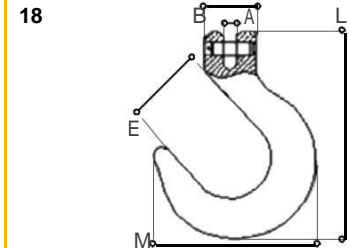

Grade 80 Accessoires / Grade 80 Zubehör

16. Crochets à oeil raccourcis / 17. Crochets à oeil avec
Ösenhaken

linguet / Ösenhaken mit
Schnapp-Verriegelung

18. Crochets de fonderie
à chape / Gabelkopf
Gießerei Haken

16		Crochets à oeil raccourcis / Ösenhaken						
Item no.	WLL (ton)	E	Dimensions / Abmessungen (mm)		R	L	Weight (kg)	
			Ø	H				
YE.8.041.06	1.12	8.00	13.50	16.00	51.00	75.00	0.14	
YE.8.041.16	8.00	19.20	30.00	45.70	104.00	169.00	2.20	
YE.8.041.20	12.50	24.00	37.00	56.00	140.00	219.00	4.60	
YE.8.041.22	15.00	28.00	44.00	68.00	165.00	259.00	8.20	
YE.8.041.26	21.20	30.00	41.00	77.00	188.50	298.00	9.80	
YE.8.041.32	31.50	38.00	57.00	95.00	228.00	361.00	19.40	

17		Crochets à oeil avec linguet / Ösenhaken mit Schnapp-Verriegelung						
Item no.	WLL (ton)	Ø	Dimensions / Abmessungen (mm)			B	L	Weight (kg)
			D	E	H			
YE.8.044.06	1.12	20.5	9.0	18.5	20.0	68.0	109.0	0.3
YE.8.044.08	2.00	25.0	11.0	22.0	27.0	84.0	133.5	0.55
YE.8.044.10	3.15	34.0	14.0	28.0	33.0	102.5	167.5	1.05
YE.8.044.13	5.30	42.5	17.5	35.0	40.0	128.5	207.5	1.75
YE.8.044.16	8.00	52.0	22.0	43.0	48.0	156.5	253.0	3.2
YE.8.044.20	12.50	62.0	26.0	51.5	56.0	187.0	300.0	5.3

18		Crochets de fonderie à chape / Gabelkopf Gießerei Haken						
Item no.	WLL (ton)	A	Dimensions / Abmessungen (mm)			E	L	Weight (kg)
			B	M				
YE.8.048.08	2.00	9.50	37.00	128.00	63.40	161.00	1.10	
YE.8.048.10	3.15	13.00	49.00	156.00	76.90	199.00	2.50