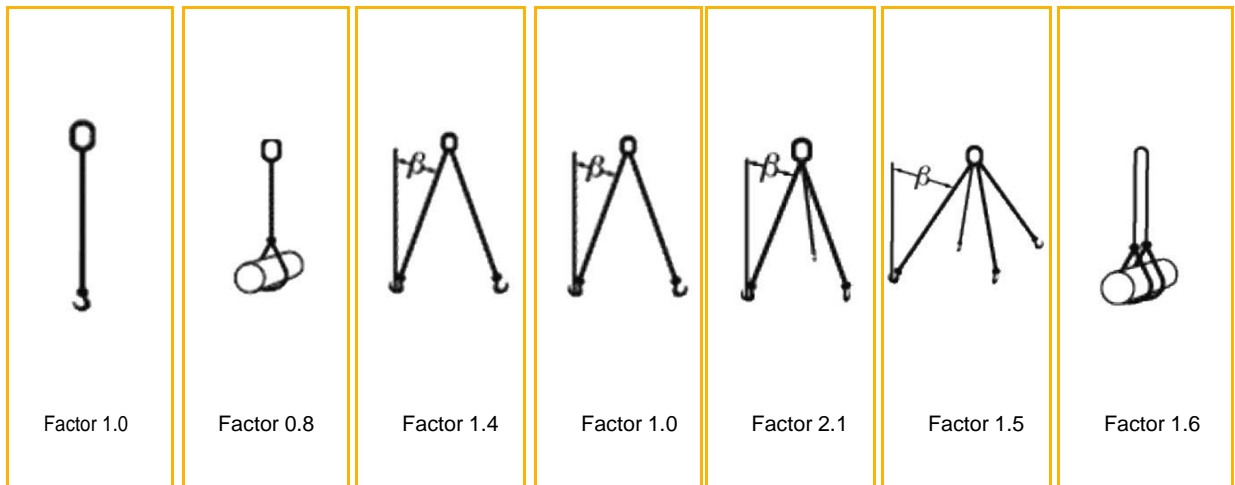

Grade 100

Capacité chaînes d'élingage Grade 100 / Kapazität Anschlagketten Grade 100							
∅ mm	Single - Factor 1.0	Single - Factor 0.8	2-leg β-max 0° - 45° Factor 1.4	2-leg β-max 45° - 60° Factor 1.0	3- or 4-leg β-max 0° - 45° Factor 2.1	3- or 4-leg β-max 45° - 60° Factor 1.5	Endless - Factor 1.6
6	1.40	1.12	2.00	1.40	3.00	2.12	2.24
8	2.50	2.00	3.55	2.50	5.30	3.75	4.00
10	4.00	3.15	5.60	4.00	8.00	6.00	6.30
13	6.70	5.30	9.50	6.70	14.00	10.00	10.60
16	10.00	8.00	14.00	10.00	21.20	15.00	16.00
20	16.00	12.80	22.40	16.00	33.50	23.60	25.60
22	19.00	15.00	26.50	19.00	40.00	28.00	30.00
26	26.50	21.20	37.50	26.50	56.00	40.00	42.50
32	39.30	31.50	55.00	39.30	82.50	59.00	37.70