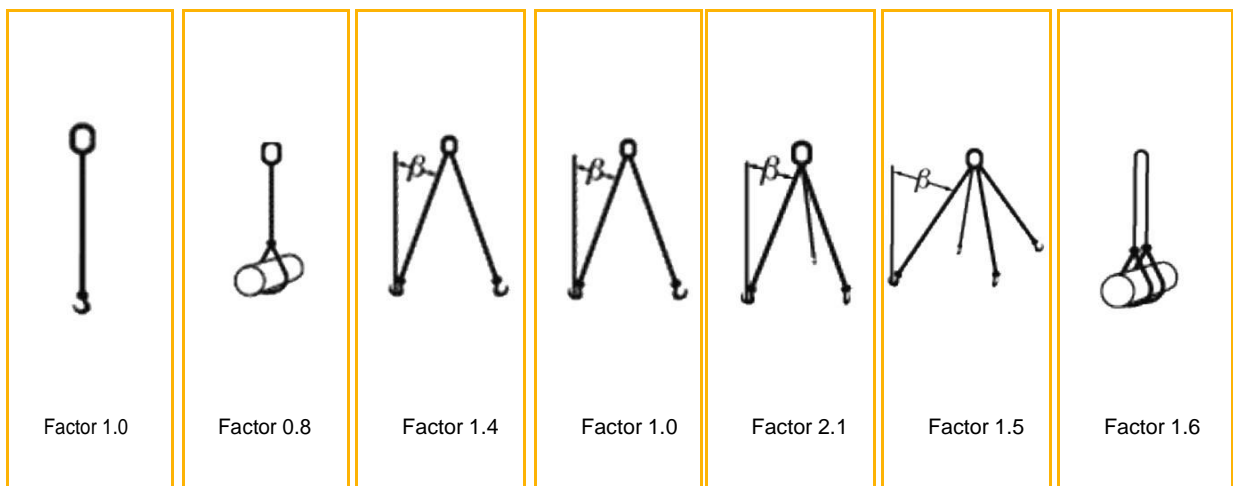

Kettingsprongen / Chain Slings Grade 80 & 100 / Grandininiai stropai

Grade 80

ø mm	Capaciteit hijskettingen Grade 80 / Capacity chain slings Grade 80						
	Single - Factor 1.0	Single - Factor 0.8	2-leg β-max 0° - 45° Factor 1.4	2-leg β-max 45° - 60° Factor 1.0	3- or 4-leg β-max 0° - 45° Factor 2.1	3- or 4-leg β-max 45° - 60° Factor 1.5	Endless - Factor 1.6
6	1.12	0.90	1.60	1.12	2.35	1.70	1.80
8	2.00	1.60	2.80	2.00	4.25	3.00	3.20
10	3.15	2.50	4.25	3.15	6.70	4.75	5.00
13	5.30	4.25	7.50	5.30	11.20	8.00	8.50
16	8.00	6.40	11.20	8.00	17.00	11.80	12.50
20	12.50	10.00	17.00	12.50	26.50	19.00	20.00
22	15.00	12.00	21.20	15.00	31.50	22.40	23.60
26	21.20	17.00	30.00	21.20	45.00	31.50	33.50
32	31.50	25.20	45.00	31.50	67.00	47.50	50.00

Grade 100

ø mm	Capaciteit hijskettingen Grade 100 / Capacity chain slings Grade 100						
	Single - Factor 1.0	Single - Factor 0.8	2-leg β-max 0° - 45° Factor 1.4	2-leg β-max 45° - 60° Factor 1.0	3- or 4-leg β-max 0° - 45° Factor 2.1	3- or 4-leg β-max 45° - 60° Factor 1.5	Endless - Factor 1.6
6	1.40	1.12	2.00	1.40	3.00	2.12	2.24
8	2.50	2.00	3.55	2.50	5.30	3.75	4.00
10	4.00	3.15	5.60	4.00	8.00	6.00	6.30
13	6.70	5.30	9.50	6.70	14.00	10.00	10.60
16	10.00	8.00	14.00	10.00	21.20	15.00	16.00
20	16.00	12.80	22.40	16.00	33.50	23.60	25.60
22	19.00	15.00	26.50	19.00	40.00	28.00	30.00
26	26.50	21.20	37.50	26.50	56.00	40.00	42.50
32	39.30	31.50	55.00	39.30	82.50	59.00	37.70