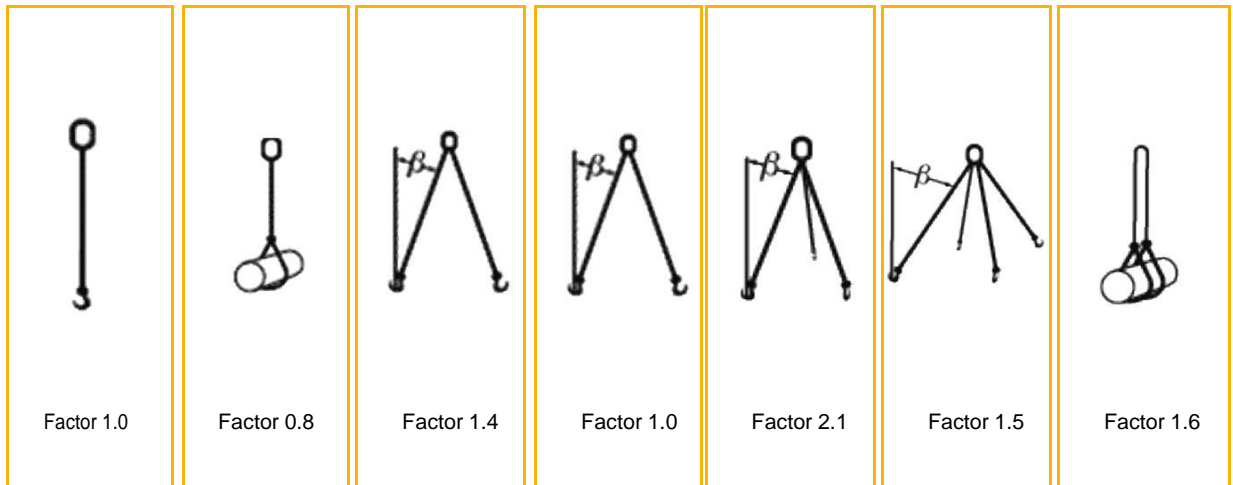

Kettingsprongen / Chain Slings Grade 80 & 100 / Grandininiai stropai

Grade 80

ø mm	Capaciteit hijskettingen Grade 80 / Capacity chain slings Grade 80						
	Single - Factor 1.0	Single - Factor 0.8	2-leg β-max 0° - 45° Factor 1.4	2-leg β-max 45° - 60° Factor 1.0	3- or 4-leg β-max 0° - 45° Factor 2.1	3- or 4-leg β-max 45° - 60° Factor 1.5	Endless - Factor 1.6
6	1.12	0.90	1.60	1.12	2.35	1.70	1.80
8	2.00	1.60	2.80	2.00	4.25	3.00	3.20
10	3.15	2.50	4.25	3.15	6.70	4.75	5.00
13	5.30	4.25	7.50	5.30	11.20	8.00	8.50
16	8.00	6.40	11.20	8.00	17.00	11.80	12.50
20	12.50	10.00	17.00	12.50	26.50	19.00	20.00
22	15.00	12.00	21.20	15.00	31.50	22.40	23.60
26	21.20	17.00	30.00	21.20	45.00	31.50	33.50
32	31.50	25.20	45.00	31.50	67.00	47.50	50.00

Grade 100

ø mm	Capaciteit hijskettingen Grade 100 / Capacity chain slings Grade 100						
	Single - Factor 1.0	Single - Factor 0.8	2-leg β-max 0° - 45° Factor 1.4	2-leg β-max 45° - 60° Factor 1.0	3- or 4-leg β-max 0° - 45° Factor 2.1	3- or 4-leg β-max 45° - 60° Factor 1.5	Endless - Factor 1.6
6	1.40	1.12	2.00	1.40	3.00	2.12	2.24
8	2.50	2.00	3.55	2.50	5.30	3.75	4.00
10	4.00	3.15	5.60	4.00	8.00	6.00	6.30
13	6.70	5.30	9.50	6.70	14.00	10.00	10.60
16	10.00	8.00	14.00	10.00	21.20	15.00	16.00
20	16.00	12.80	22.40	16.00	33.50	23.60	25.60
22	19.00	15.00	26.50	19.00	40.00	28.00	30.00
26	26.50	21.20	37.50	26.50	56.00	40.00	42.50
32	39.30	31.50	55.00	39.30	82.50	59.00	37.70