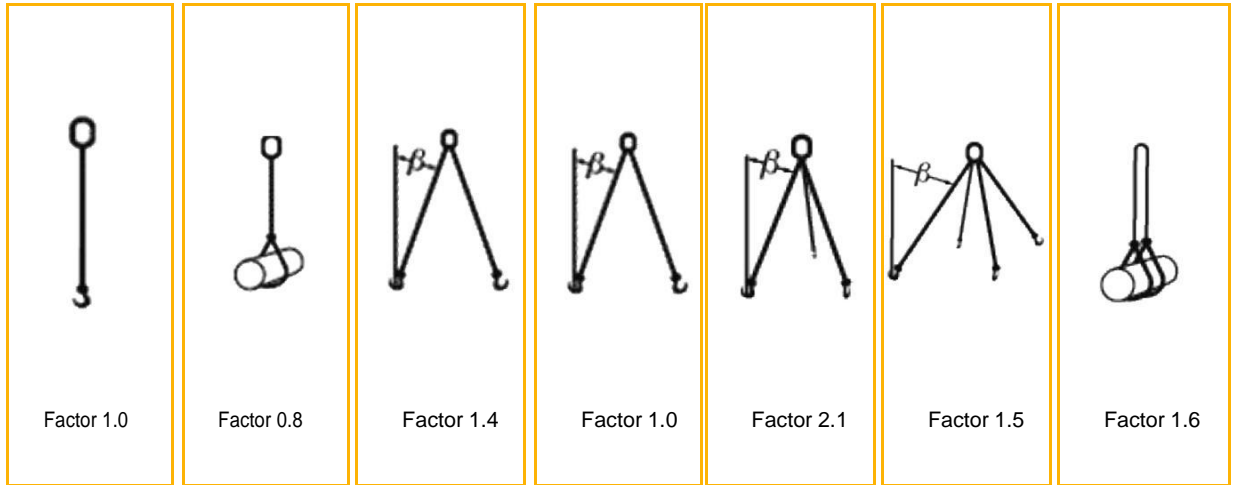

4.1 met klephaak /
with clevis hook

4.2 met klephaak + inkoorthaak /
with clevis hook + grab hook

4.3 met veiligheidshaak /
with self-locking clevis hook

4.4 met veiligheidshaak +
inkoorthaak /
with self-locking clevis hook
+ grab hook

Leverbaar met verschillende lengtes en met andere haken. Other lengths and hook combination upon request.

Bestelwijze / How to order

Sprongen / Legs	Inkorthaak / Grab hook	Lengte / Length
YE.8.	1S	KV
	I	.06 . 010
Klephaak of Veiligheidshaak / Clevis hook or Self-locking clevis hook		Kettingmaat / Chain size

Chaînes d'élingage / Anschlagketten Grade 80 & 100

Grade 80

Capacité chaînes d'élingage Grade 80 / Kapazität Anschlagketten Grade 80							
∅ mm	Single - Factor 1.0	Single - Factor 0.8	2-leg β-max 0° - 45° Factor 1.4	2-leg β-max 45° - 60° Factor 1.0	3- or 4-leg β-max 0° - 45° Factor 2.1	3- or 4-leg β-max 45° - 60° Factor 1.5	Endless - Factor 1.6
6	1.12	0.90	1.60	1.12	2.35	1.70	1.80
8	2.00	1.60	2.80	2.00	4.25	3.00	3.20
10	3.15	2.50	4.25	3.15	6.70	4.75	5.00
13	5.30	4.25	7.50	5.30	11.20	8.00	8.50
16	8.00	6.40	11.20	8.00	17.00	11.80	12.50
20	12.50	10.00	17.00	12.50	26.50	19.00	20.00
22	15.00	12.00	21.20	15.00	31.50	22.40	23.60
26	21.20	17.00	30.00	21.20	45.00	31.50	33.50
32	31.50	25.20	45.00	31.50	67.00	47.50	50.00