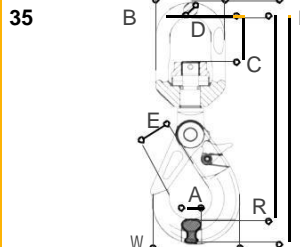

35											
Veiligheids wartel ooghaak met lager / Self-locking swivel hooks with bearing											
Afmetingen / Dimensions											
Item no.	WLL (ton)	A	B	C	D	E	L	PL	W	Weight (kg)	
YE.8.089.06	1.12	15.00	32.50	35.00	11.50	28.00	196.00	164.50	69.70	0.71	
YE.8.089.08	2.00	20.00	36.00	42.00	13.00	36.50	241.00	204.00	88.00	1.12	
YE.8.089.10	3.15	26.00	42.00	50.00	15.50	45.00	284.00	240.50	107.70	2.00	
YE.8.089.13	5.30	32.50	50.00	60.00	17.00	53.60	342.50	284.50	137.00	4.00	
YE.8.089.16	8.00	38.00	61.00	65.00	21.50	61.00	422.00	350.50	165.50	7.30	

36											
Veiligheids wartel gaffelhaak met lager / Self-locking swivel clevis hooks with bearing											
Afmetingen / Dimensions											
Item no.	WLL (ton)	B	c	E	L	ø	Weight (kg)				
YE.8.090.06	1.12	8.0	32.00	28.00	180.00	34.00	0.73				
YE.8.090.08	2.00	9.5	37.00	34.00	227.50	46.00	1.30				

34 Crochets à oeil à émerillon avec linguet et roulement / Drehkopf-Ösenhaken mit Schnapp-Verriegelung und Kugellager											
Dimensions / Abmessungen (mm)											
Item no.	WLL (ton)	A	B	C	E	H	M	N	L1	L	Weight (kg)
YE.8.088.06	1.12	30.00	32.50	11.00	24.00	19.30	69.00	16.00	136.00	166.00	0.65
YE.8.088.08	2.00	42.00	36.00	13.00	28.50	23.00	88.00	20.00	170.00	208.00	0.95
YE.8.088.10	3.15	50.00	42.00	15.50	31.00	29.50	105.00	23.00	204.80	251.70	1.71
YE.8.088.13	5.30	58.00	50.00	17.00	43.70	38.00	135.00	32.00	242.00	303.60	2.97
YE.8.088.16	8.00	63.50	61.00	21.50	45.00	45.40	161.00	37.50	291.80	360.80	5.30
YE.8.088.20	12.50	86.00	74.00	25.00	56.00	50.00	191.70	49.00	356.00	434.50	9.50