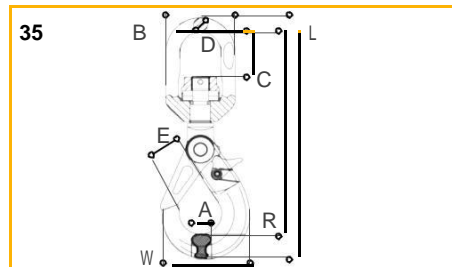

36. Veiligheids wartel gaffelhaak met lager / Self-locking swivel clevis hooks with bearing
(Draaibaar met last / Swivel with load)

34											
Wartelooghaak met klep en lager / Swivel hooks with latch and bearing											
Afmetingen / Dimensions											
Item no.	WLL (ton)	A	B	C	E	H	M	N	L1	L	Weight (kg)
YE.8.088.06	1.12	30.00	32.50	11.00	24.00	19.30	69.00	16.00	136.00	166.00	0.65
YE.8.088.08	2.00	42.00	36.00	13.00	28.50	23.00	88.00	20.00	170.00	208.00	0.95
YE.8.088.10	3.15	50.00	42.00	15.50	31.00	29.50	105.00	23.00	204.80	251.70	1.71
YE.8.088.13	5.30	58.00	50.00	17.00	43.70	38.00	135.00	32.00	242.00	303.60	2.97
YE.8.088.16	8.00	63.50	61.00	21.50	45.00	45.40	161.00	37.50	291.80	360.80	5.30
YE.8.088.20	12.50	86.00	74.00	25.00	56.00	50.00	191.70	49.00	356.00	434.50	9.50

35											
Veiligheids wartel ooghaak met lager / Self-locking swivel hooks with bearing											
Afmetingen / Dimensions											
Item no.	WLL (ton)	A	B	C	D	E	L	PL	W	Weight (kg)	
YE.8.089.06	1.12	15.00	32.50	35.00	11.50	28.00	196.00	164.50	69.70	0.71	
YE.8.089.08	2.00	20.00	36.00	42.00	13.00	36.50	241.00	204.00	88.00	1.12	
YE.8.089.10	3.15	26.00	42.00	50.00	15.50	45.00	284.00	240.50	107.70	2.00	
YE.8.089.13	5.30	32.50	50.00	60.00	17.00	53.60	342.50	284.50	137.00	4.00	
YE.8.089.16	8.00	38.00	61.00	65.00	21.50	61.00	422.00	350.50	165.50	7.30	

36											
Veiligheids wartel gaffelhaak met lager / Self-locking swivel clevis hooks with bearing											
Afmetingen / Dimensions											
Item no.	WLL (ton)	B	c	E	L	ø	Weight (kg)				
YE.8.090.06	1.12	8.0	32.00	28.00	180.00	34.00	0.73				
YE.8.090.08	2.00	9.5	37.00	34.00	227.50	46.00	1.30				