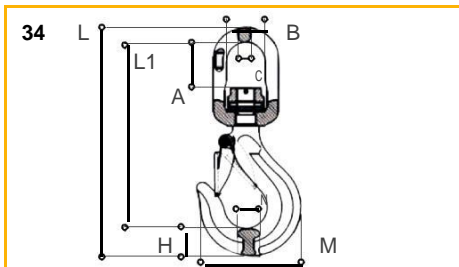

36. Veiligheids wartel gaffelhaak met lager / Self-locking swivel clevis hooks with bearing
(Draaibaar met last / Swivel with load)

34											
Wartelooghaak met klep en lager / Swivel hooks with latch and bearing											
Afmetingen / Dimensions											
Item no.	WLL (ton)	A	B	C	E	H	M	N	L1	L	Weight (kg)
YE.8.088.06	1.12	30.00	32.50	11.00	24.00	19.30	69.00	16.00	136.00	166.00	0.65
YE.8.088.08	2.00	42.00	36.00	13.00	28.50	23.00	88.00	20.00	170.00	208.00	0.95
YE.8.088.10	3.15	50.00	42.00	15.50	31.00	29.50	105.00	23.00	204.80	251.70	1.71
YE.8.088.13	5.30	58.00	50.00	17.00	43.70	38.00	135.00	32.00	242.00	303.60	2.97
YE.8.088.16	8.00	63.50	61.00	21.50	45.00	45.40	161.00	37.50	291.80	360.80	5.30
YE.8.088.20	12.50	86.00	74.00	25.00	56.00	50.00	191.70	49.00	356.00	434.50	9.50

35											
Veiligheids wartel ooghaak met lager / Self-locking swivel hooks with bearing											
Afmetingen / Dimensions											
Item no.	WLL (ton)	A	B	C	D	E	L	PL	W	Weight (kg)	
YE.8.089.06	1.12	15.00	32.50	35.00	11.50	28.00	196.00	164.50	69.70	0.71	
YE.8.089.08	2.00	20.00	36.00	42.00	13.00	36.50	241.00	204.00	88.00	1.12	
YE.8.089.10	3.15	26.00	42.00	50.00	15.50	45.00	284.00	240.50	107.70	2.00	
YE.8.089.13	5.30	32.50	50.00	60.00	17.00	53.60	342.50	284.50	137.00	4.00	
YE.8.089.16	8.00	38.00	61.00	65.00	21.50	61.00	422.00	350.50	165.50	7.30	

36											
Veiligheids wartel gaffelhaak met lager / Self-locking swivel clevis hooks with bearing											
Afmetingen / Dimensions											
Item no.	WLL (ton)	B	c	E	L	ø	Weight (kg)				
YE.8.090.06	1.12	8.0	32.00	28.00	180.00	34.00	0.73				
YE.8.090.08	2.00	9.5	37.00	34.00	227.50	46.00	1.30				