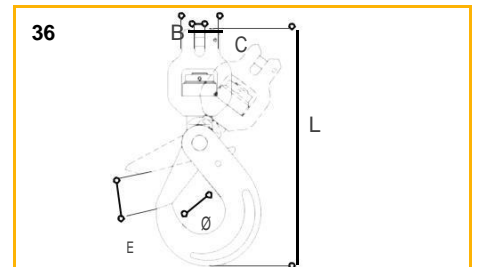

36. Veiligheids wartel gaffelhaak met lager / Self-locking swivel clevis hooks with bearing
(Draaibaar met last / Swivel with load)

34											
Wartelooghaak met klep en lager / Swivel hooks with latch and bearing											
Afmetingen / Dimensions											
Item no.	WLL (ton)	A	B	C	E	H	M	N	L1	L	Weight (kg)
YE.8.088.06	1.12	30.00	32.50	11.00	24.00	19.30	69.00	16.00	136.00	166.00	0.65
YE.8.088.08	2.00	42.00	36.00	13.00	28.50	23.00	88.00	20.00	170.00	208.00	0.95
YE.8.088.10	3.15	50.00	42.00	15.50	31.00	29.50	105.00	23.00	204.80	251.70	1.71
YE.8.088.13	5.30	58.00	50.00	17.00	43.70	38.00	135.00	32.00	242.00	303.60	2.97
YE.8.088.16	8.00	63.50	61.00	21.50	45.00	45.40	161.00	37.50	291.80	360.80	5.30
YE.8.088.20	12.50	86.00	74.00	25.00	56.00	50.00	191.70	49.00	356.00	434.50	9.50

35											
Veiligheids wartel ooghaak met lager / Self-locking swivel hooks with bearing											
Afmetingen / Dimensions											
Item no.	WLL (ton)	A	B	C	D	E	L	PL	W	Weight (kg)	
YE.8.089.06	1.12	15.00	32.50	35.00	11.50	28.00	196.00	164.50	69.70	0.71	
YE.8.089.08	2.00	20.00	36.00	42.00	13.00	36.50	241.00	204.00	88.00	1.12	
YE.8.089.10	3.15	26.00	42.00	50.00	15.50	45.00	284.00	240.50	107.70	2.00	
YE.8.089.13	5.30	32.50	50.00	60.00	17.00	53.60	342.50	284.50	137.00	4.00	
YE.8.089.16	8.00	38.00	61.00	65.00	21.50	61.00	422.00	350.50	165.50	7.30	

35 Crochets à oeil à émerillon avec verrouillage et roulement / Selbstsichernde Drehkopfhaken mit Kugellager											
Dimensions / Abmessungen (mm)											
Item no.	WLL (ton)	A	B	C	D	E	L	PL	W	Weight (kg)	
YE.8.089.06	1.12	15.00	32.50	35.00	11.50	28.00	196.00	164.50	69.70	0.71	
YE.8.089.08	2.00	20.00	36.00	42.00	13.00	36.50	241.00	204.00	88.00	1.12	
YE.8.089.10	3.15	26.00	42.00	50.00	15.50	45.00	284.00	240.50	107.70	2.00	
YE.8.089.13	5.30	32.50	50.00	60.00	17.00	53.60	342.50	284.50	137.00	4.00	
YE.8.089.16	8.00	38.00	61.00	65.00	21.50	61.00	422.00	350.50	165.50	7.30	