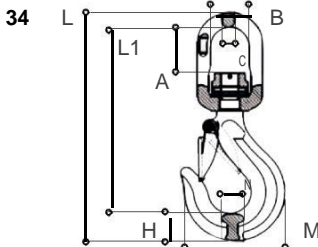

35											
Veiligheids wartel ooghaak met lager / Self-locking swivel hooks with bearing											
Afmetingen / Dimensions											
Item no.	WLL (ton)	A	B	C	D	E	L	PL	W	Weight (kg)	
YE.8.089.06	1.12	15.00	32.50	35.00	11.50	28.00	196.00	164.50	69.70	0.71	
YE.8.089.08	2.00	20.00	36.00	42.00	13.00	36.50	241.00	204.00	88.00	1.12	
YE.8.089.10	3.15	26.00	42.00	50.00	15.50	45.00	284.00	240.50	107.70	2.00	
YE.8.089.13	5.30	32.50	50.00	60.00	17.00	53.60	342.50	284.50	137.00	4.00	
YE.8.089.16	8.00	38.00	61.00	65.00	21.50	61.00	422.00	350.50	165.50	7.30	

36											
Veiligheids wartel gaffelhaak met lager / Self-locking swivel clevis hooks with bearing											
Afmetingen / Dimensions											
Item no.	WLL (ton)	B	c	E	L	ø	Weight (kg)				
YE.8.090.06	1.12	8.0	32.00	28.00	180.00	34.00	0.73				
YE.8.090.08	2.00	9.5	37.00	34.00	227.50	46.00	1.30				

Grade 80 Accessoires / Grade 80 Zubehör

34. Crochets à oeil à émerillon avec linguet et roulement / Drehkopf-Ösenhaken mit Schnapp-Verriegelung und Kugellager

(Pivotant avec charge / Drehen mit Ladung)

35. Crochets à oeil à émerillon avec verrouillage et roulement / Selbstsichernde Drehkopfhaken mit Kugellager

34 Crochets à oeil à émerillon avec linguet et roulement / Drehkopf-Ösenhaken mit Schnapp-Verriegelung und Kugellager											
Dimensions / Abmessungen (mm)											
Item no.	WLL (ton)	A	B	C	E	H	M	N	L1	L	Weight (kg)
YE.8.088.06	1.12	30.00	32.50	11.00	24.00	19.30	69.00	16.00	136.00	166.00	0.65
YE.8.088.08	2.00	42.00	36.00	13.00	28.50	23.00	88.00	20.00	170.00	208.00	0.95
YE.8.088.10	3.15	50.00	42.00	15.50	31.00	29.50	105.00	23.00	204.80	251.70	1.71
YE.8.088.13	5.30	58.00	50.00	17.00	43.70	38.00	135.00	32.00	242.00	303.60	2.97
YE.8.088.16	8.00	63.50	61.00	21.50	45.00	45.40	161.00	37.50	291.80	360.80	5.30
YE.8.088.20	12.50	86.00	74.00	25.00	56.00	50.00	191.70	49.00	356.00	434.50	9.50