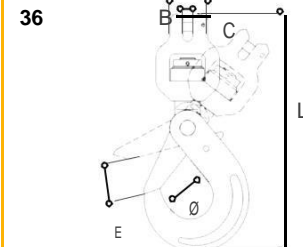

35											
Veiligheids wartel ooghaak met lager / Self-locking swivel hooks with bearing											
Afmetingen / Dimensions											
Item no.	WLL (ton)	A	B	C	D	E	L	PL	W	Weight (kg)	
YE.8.089.06	1.12	15.00	32.50	35.00	11.50	28.00	196.00	164.50	69.70	0.71	
YE.8.089.08	2.00	20.00	36.00	42.00	13.00	36.50	241.00	204.00	88.00	1.12	
YE.8.089.10	3.15	26.00	42.00	50.00	15.50	45.00	284.00	240.50	107.70	2.00	
YE.8.089.13	5.30	32.50	50.00	60.00	17.00	53.60	342.50	284.50	137.00	4.00	
YE.8.089.16	8.00	38.00	61.00	65.00	21.50	61.00	422.00	350.50	165.50	7.30	

36											
Veiligheids wartel gaffelhaak met lager / Self-locking swivel clevis hooks with bearing											
Afmetingen / Dimensions											
Item no.	WLL (ton)	B	c	E	L	ø	Weight (kg)				
YE.8.090.06	1.12	8.0	32.00	28.00	180.00	34.00	0.73				
YE.8.090.08	2.00	9.5	37.00	34.00	227.50	46.00	1.30				

Grade 80 Accessoires / Grade 80 Zubehör

34. Crochets à oeil à émerillon avec linguet et roulement / Drehkopf-Ösenhaken mit Schnapp-Verriegelung und Kugellager

(Pivotant avec charge / Drehen mit Ladung)

35. Crochets à oeil à émerillon avec verrouillage et roulement / Selbstsichernde Drehkopfhaken mit Kugellager

34 Crochets à oeil à émerillon avec linguet et roulement / Drehkopf-Ösenhaken mit Schnapp-Verriegelung und Kugellager											
Dimensions / Abmessungen (mm)											
Item no.	WLL (ton)	A	B	C	E	H	M	N	L1	L	Weight (kg)
YE.8.088.06	1.12	30.00	32.50	11.00	24.00	19.30	69.00	16.00	136.00	166.00	0.65
YE.8.088.08	2.00	42.00	36.00	13.00	28.50	23.00	88.00	20.00	170.00	208.00	0.95
YE.8.088.10	3.15	50.00	42.00	15.50	31.00	29.50	105.00	23.00	204.80	251.70	1.71
YE.8.088.13	5.30	58.00	50.00	17.00	43.70	38.00	135.00	32.00	242.00	303.60	2.97
YE.8.088.16	8.00	63.50	61.00	21.50	45.00	45.40	161.00	37.50	291.80	360.80	5.30
YE.8.088.20	12.50	86.00	74.00	25.00	56.00	50.00	191.70	49.00	356.00	434.50	9.50